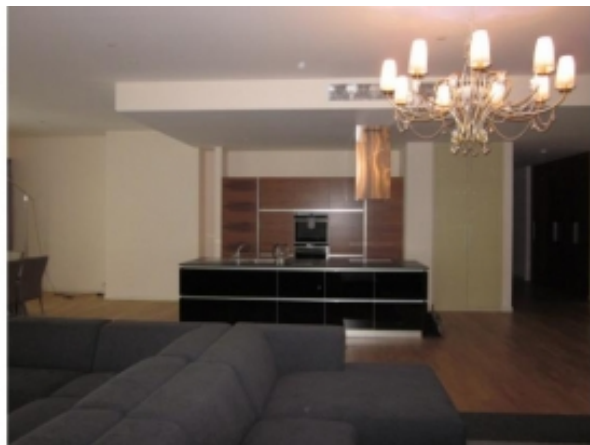

ID 2345

Трехкомнатная квартира: Аренда

Москва, Пресненская наб. , дом 8, к.1
метро «Выставочная» (5 минут пешком)

500 000 руб. в месяц ЦЕНА СНИЖЕНА!

Общая площадь: 221,6 м²

Аренда апартаментов в МОСКВА-СИТИ. Башня МОСКВА комплекса Город Столиц. Свой ресепшн, охрана, круглосуточная служба эксплуатации. М. Выставочная 5 минут пешком Пресненская наб., 8 стр 1 Апартаменты общей площадью 220 кв м 37 этаж. Гостиная с панорамным остеклением 65 кв м, объединенная кухня-столовая, 2 спальни по 30 кв м каждая спальня с большим с/у и функциональной гардеробной. Всего в апартаментах 3 с/у, постирочная, холл со встроенными шкафами-купе. Панорамный вид на Москву-реку и центр города. Отделка в современном классическом стиле, полностью меблированы и укомплектованы всей бытовой техникой.

Площадь комнат	30-30
Цена за квадратный метр	2 262 руб.
Предоплата	1 месяц
Залог	да
Срок аренды	длительный срок (от года)
Название жилого комплекса	Москва-Сити
Тип дома	монолитный
Пассажирских лифтов	2
Грузовых лифтов	2
Этаж (всего этажей в доме)	37(75)
Телефон	да
Окна	двор
Раздельных санузлов	1
Совмещённых санузлов	2
Наличие придомовой территории	огороженная территория
Наличие охраны	круглосуточная охрана
Наличие парковки	подземный паркинг
Мебель в комнатах	да
Мебель на кухне	да
Телевизор	да
Холодильник	да
Стиральная машина	да
Можно с животными	да
Можно с детьми	да