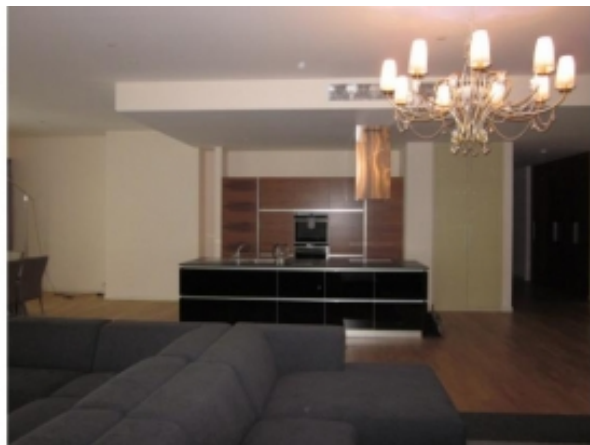

## Трехкомнатная квартира: Аренда

Москва, Пресненская наб. , дом 8, к.1  
метро «Выставочная» (5 минут пешком)

**500 000 руб. в месяц ЦЕНА СНИЖЕНА!**

Общая площадь: 221,6 м<sup>2</sup>

Аренда апартаментов в МОСКВА-СИТИ. Башня МОСКВА комплекса Город Столиц. Свой ресепшн, охрана, круглосуточная служба эксплуатации. М. Выставочная 5 минут пешком Пресненская наб., 8 стр 1 Апартаменты общей площадью 220 кв м 37 этаж. Гостиная с панорамным остеклением 65 кв м, объединенная кухня-столовая, 2 спальни по 30 кв м каждая спальня с большим с/у и функциональной гардеробной. Всего в апартаментах 3 с/у, постирочная, холл со встроенными шкафами-купе. Панорамный вид на Москву-реку и центр города. Отделка в современном классическом стиле, полностью меблированы и укомплектованы всей бытовой техникой.

Площадь комнат	30-30
Цена за квадратный метр	2 262 руб.
Предоплата	1 месяц
Залог	да
Срок аренды	длительный срок (от года)
Название жилого комплекса	Москва-Сити
Тип дома	монолитный
Пассажирских лифтов	2
Грузовых лифтов	2
Этаж (всего этажей в доме)	37(75)
Телефон	да
Окна	двор
Раздельных санузлов	1
Совмещённых санузлов	2
Наличие придомовой территории	огороженная территория
Наличие охраны	круглосуточная охрана
Наличие парковки	подземный паркинг
Мебель в комнатах	да
Мебель на кухне	да
Телевизор	да
Холодильник	да
Стиральная машина	да
Можно с животными	да
Можно с детьми	да