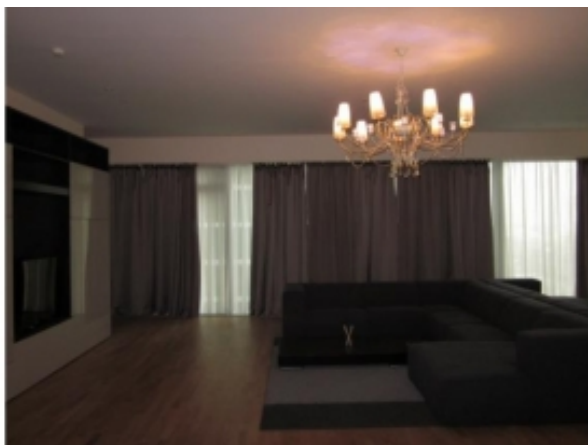

ID 2345

Трехкомнатная квартира: Аренда

Москва, Пресненская наб. , дом 8, к.1
метро «Выставочная» (5 минут пешком)

500 000 руб. в месяц ЦЕНА СНИЖЕНА!

Общая площадь: 221,6 м²

Аренда апартаментов в МОСКВА-СИТИ. Башня МОСКВА комплекса Город Столиц. Свой ресепшн, охрана, круглосуточная служба эксплуатации. М. Выставочная 5 минут пешком Пресненская наб., 8 стр 1 Апартаменты общей площадью 220 кв м 37 этаж. Гостиная с панорамным остеклением 65 кв м, объединенная кухня-столовая, 2 спальни по 30 кв м каждая спальня с большим с/у и функциональной гардеробной. Всего в апартаментах 3 с/у, постирочная, холл со встроенными шкафами-купе. Панорамный вид на Москву-реку и центр города. Отделка в современном классическом стиле, полностью меблированы и укомплектованы всей бытовой техникой.

Площадь комнат	30-30
Цена за квадратный метр	2 262 руб.
Предоплата	1 месяц
Залог	да
Срок аренды	длительный срок (от года)
Название жилого комплекса	Москва-Сити
Тип дома	монолитный
Пассажирских лифтов	2
Грузовых лифтов	2
Этаж (всего этажей в доме)	37(75)
Телефон	да
Окна	двор
Раздельных санузлов	1
Совмещённых санузлов	2
Наличие придомовой территории	огороженная территория
Наличие охраны	круглосуточная охрана
Наличие парковки	подземный паркинг
Мебель в комнатах	да
Мебель на кухне	да
Телевизор	да
Холодильник	да
Стиральная машина	да
Можно с животными	да
Можно с детьми	да