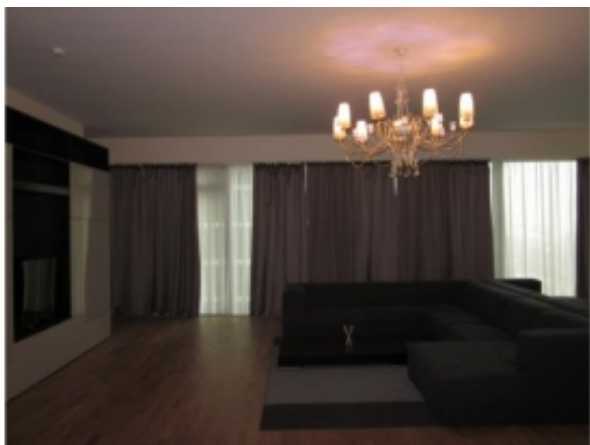

## Трехкомнатная квартира: Аренда

Москва, Пресненская наб. , дом 8, к.1  
метро «Выставочная» (5 минут пешком)

**500 000 руб. в месяц ЦЕНА СНИЖЕНА!**

Общая площадь: 221,6 м<sup>2</sup>

Аренда апартаментов в МОСКВА-СИТИ. Башня МОСКВА комплекса Город Столиц. Свой ресепшн, охрана, круглосуточная служба эксплуатации. М. Выставочная 5 минут пешком Пресненская наб., 8 стр 1 Апартаменты общей площадью 220 кв м 37 этаж. Гостиная с панорамным остеклением 65 кв м, объединенная кухня-столовая, 2 спальни по 30 кв м каждая спальня с большим с/у и функциональной гардеробной. Всего в апартаментах 3 с/у, постирочная, холл со встроенными шкафами-купе. Панорамный вид на Москву-реку и центр города. Отделка в современном классическом стиле, полностью меблированы и укомплектованы всей бытовой техникой.