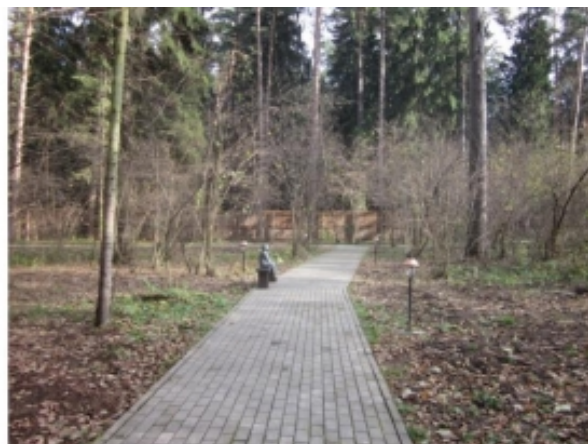

## Дом: Продажа

Московская область, Жуковка-3  
шоссе «Рублево-Успенское шоссе» (12 км)

195 000 000 руб.

Общая площадь: 360 м<sup>2</sup>

Предлагается на продажу уникальный участок с домом Нонка в одном из самых лучших КП Рублево-успенского шоссе. Охрана, КПП. Участок 132 сотки. Лесной - сосны-крупномеры. ИЖС. Все коммуникации центральные. Электричество 20 кВт. На участке готовый к проживанию дом Нонка 360 кв м, 2 уровня, с отделкой "под ключ", гараж на 2 а/м, дом для охраны/персонала, беседка для барбекю. Проведены ландшафтные работы. Собственность на 32 сотки + договор аренды до 2058 г. на 100 соток. Более подробная информация по тел. 8-495-504-00-03

Этажей	3
Количество спален	3
Участок	1,3 Гектаров
Тип участка	лесной
Ландшафтный дизайн	авторский ландшафтный дизайн
Дополнительные постройки	дом для охраны/персонала, беседка для барбекю.
Наличие коммуникаций	все коммуникации центральные
Инфраструктура поселка	детская площадка, магазин
Кровля	металлочерепица
Рельеф	ровный
Гараж	гараж на 2м/м
Готовность поселка	заселен
Тип поселка	элитный КП
Категория земли	ИЖС